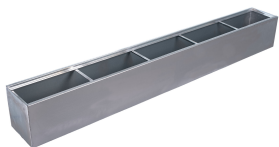

BOÎTES DE DRAINAGE

GALVANISÉ

CANIVEAU - 16" X 16" X 12"

SKU: DBG1616

CANIVEAU - 2'

SKU: CP24-12-12

CANIVEAU - 4'

SKU: CP48-12-12

CANIVEAU - 6'

SKU: DBG72-12-12

CANIVEAU - 8'

SKU: DBG96-12-12

PLASTIQUE

**COUVERCLE D'ALUMINIUM -
18" X 24"**

SKU: CA1824

**COUVERCLE ÉTANCHE AU
RADON - 18" X 24"**